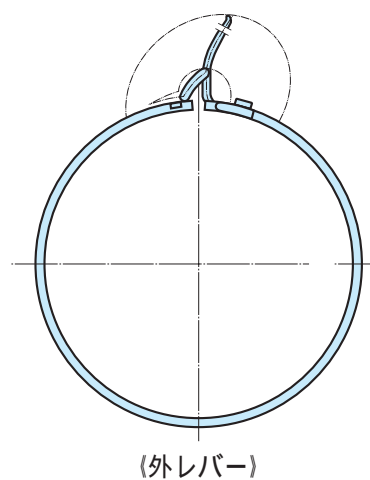

## バンドの種類

内レバー式バンド

ボルト式バンド

外レバー式バンド

## パッキンの種類

	天然ゴム	EPDM	シリコンソリッド	シリコンゴム
395mm		-	-	
450mm		-		
567mm				
700mm		-	-	