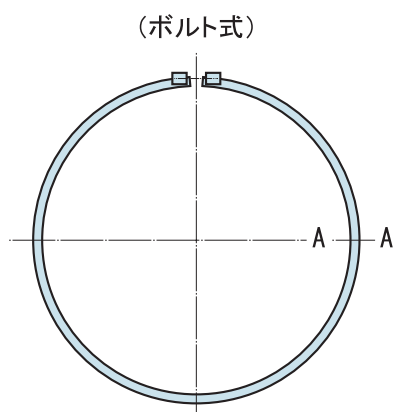

■ バンドの種類

①内レバー式バンド

②ボルト式バンド

③外レバー式バンド

■ パッキンの種類

	天然ゴム	EPDM	シリコンソリッド	シリコンゴム
395mm	○	○	—	—
450mm	○	○	○	○
567mm	○	○	○	○
700mm	○	○	—	○