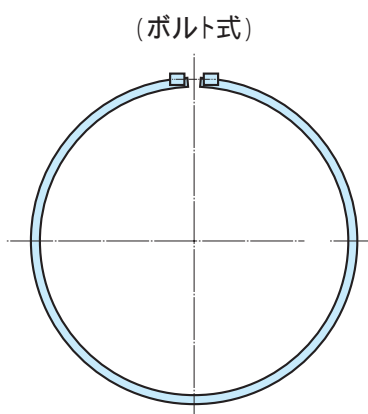

## バンドの種類

内レバー式バンド

ボルト式バンド

外レバー式バンド

## パッキンの種類

	天然ゴム	EPDM	シリコンソリッド	シリコンゴム
395mm		-	-	
450mm		-		
567mm				
700mm		-	-	