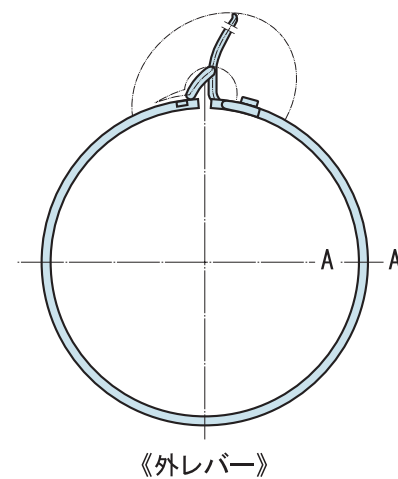

■ バンドの種類

①内レバー式バンド

②ボルト式バンド

③外レバー式バンド

■ パッキンの種類

	天然ゴム	EPDM	シリコンソリッド	シリコンゴム
395mm	○	○	—	—
450mm	○	○	○	○
567mm	○	○	○	○
700mm	○	○	—	○